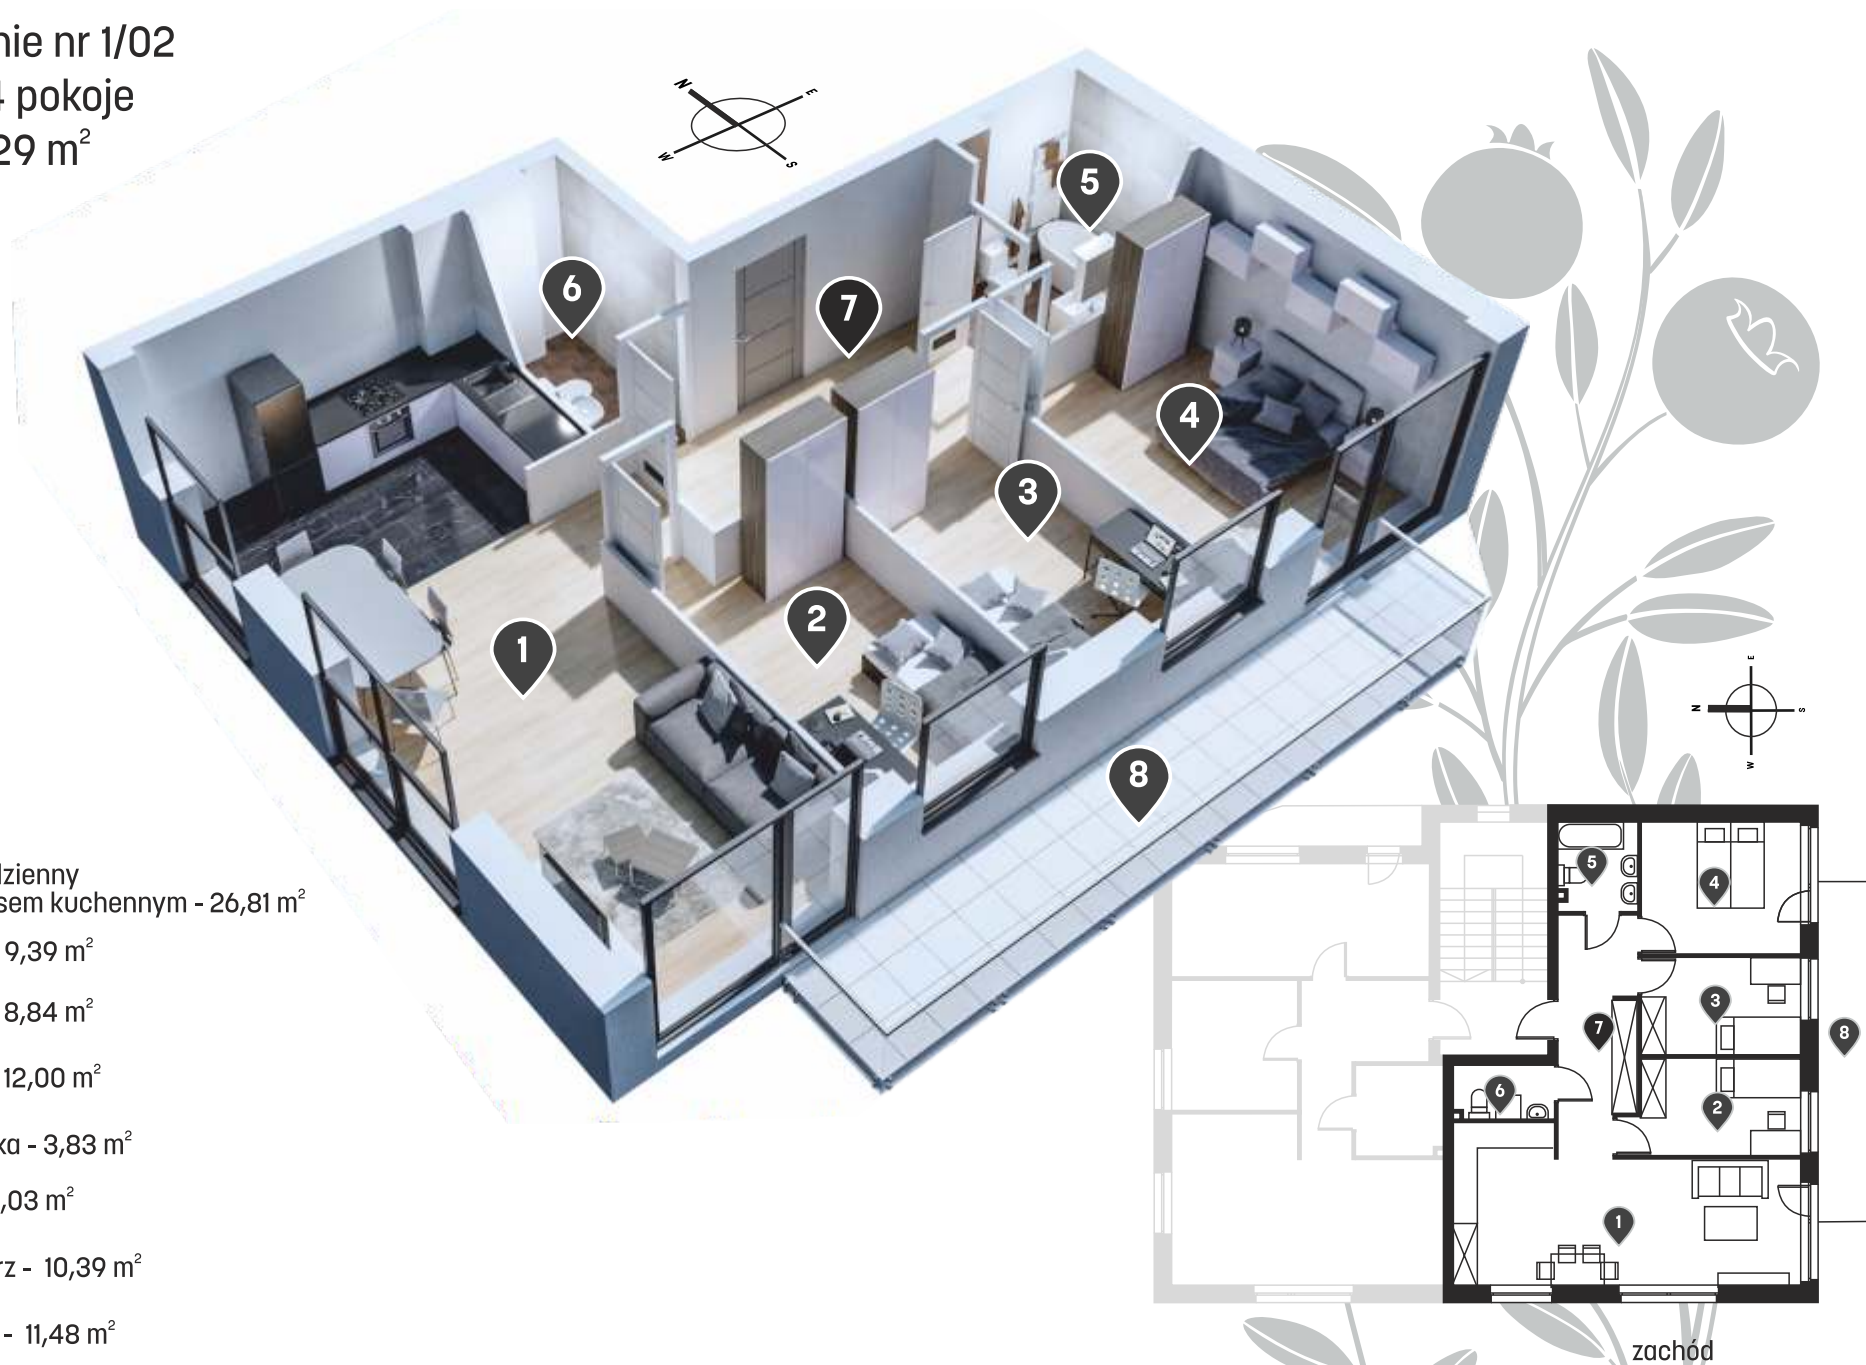

Mieszkanie nr 1/02
piętro - 4 pokoje
pow. 74,29 m²

- 1 Pokój dzienny z aneksem kuchennym - 26,81 m²
- 2 Pokój - 9,39 m²
- 3 Pokój - 8,84 m²
- 4 Pokój - 12,00 m²
- 5 Łazienka - 3,83 m²
- 6 WC - 3,03 m²
- 7 Korytarz - 10,39 m²
- 8 Balkon - 11,48 m²