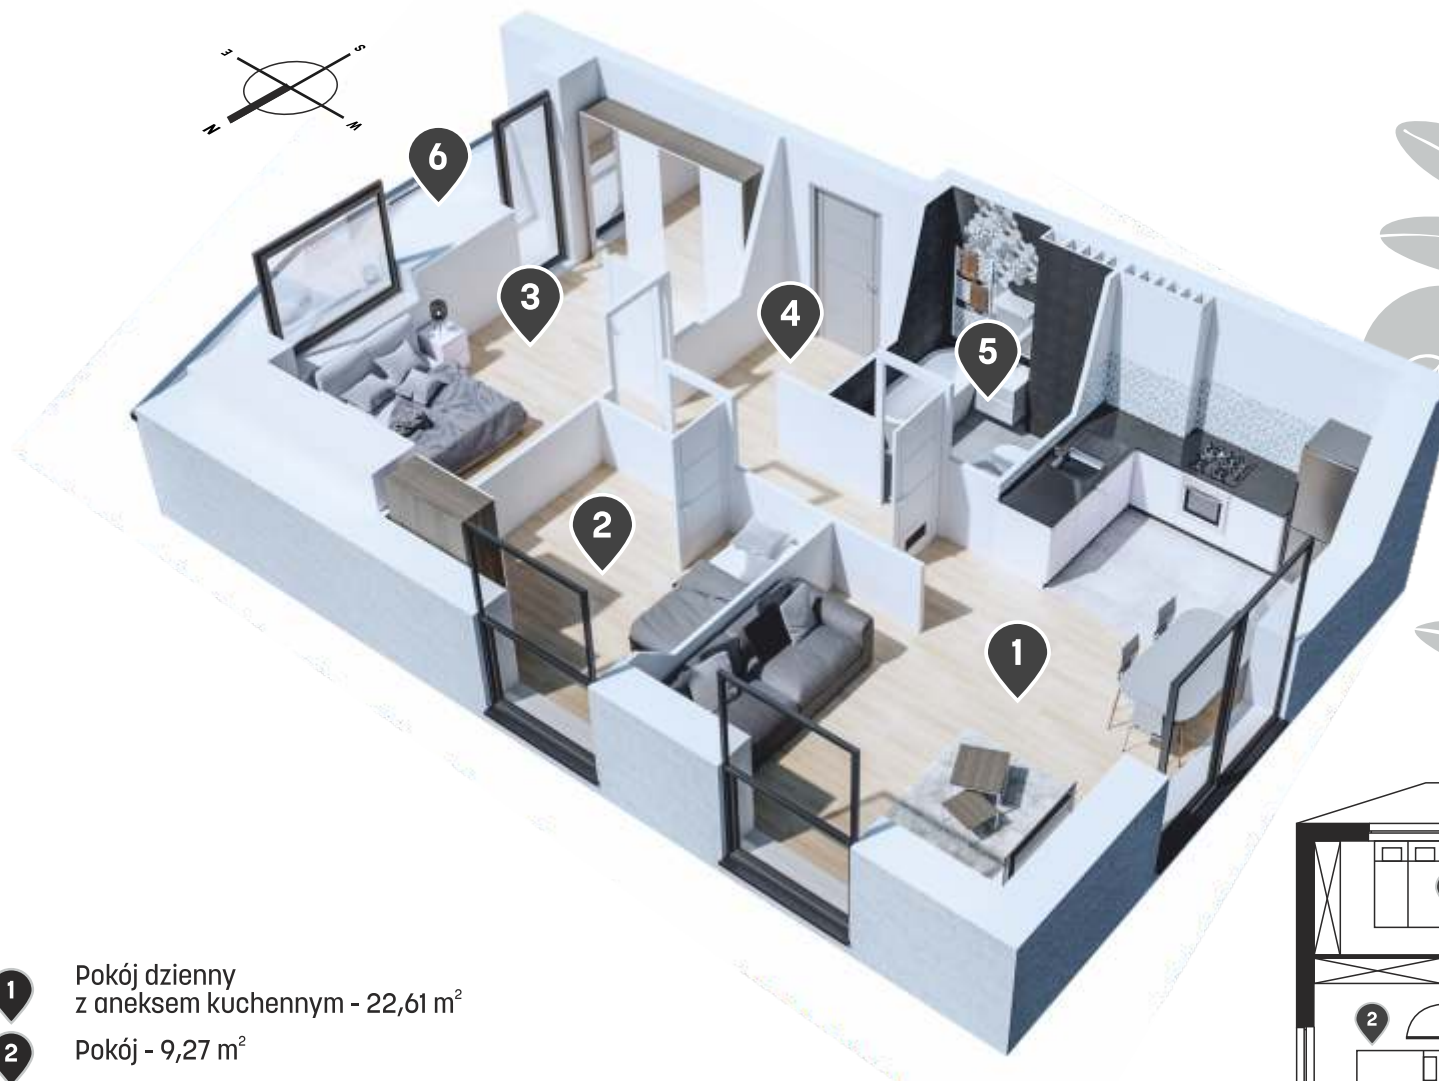

Mieszkanie nr 1/01
piętro - 3 pokoje
pow. 61,60 m²

- 1 Pokój dzienny z aneksem kuchennym - 22,61 m²
- 2 Pokój - 9,27 m²
- 3 Pokój - 16,66 m²
- 4 Korytarz - 8,79 m²
- 5 Łazienka - 4,27 m²
- 6 Balkon - 4,77 m²